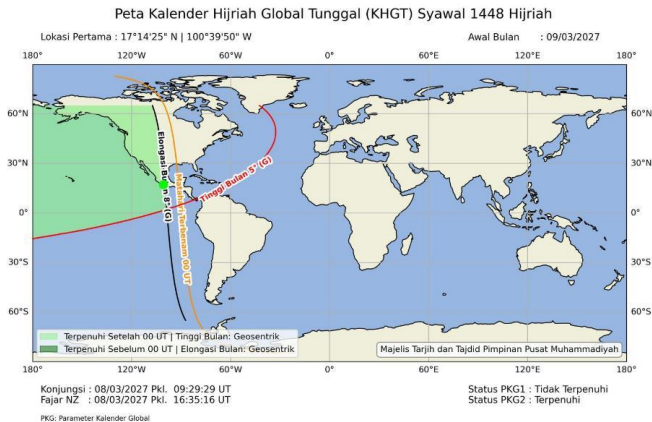

Maka keesokan harinya adalah 1 Syawal 1447 H menurut Muhammadiyah.

KHGT merupakan kelanjutan dari tajdid dengan ijtihad penggunaan hisab hakiki dalam Muhammadiyah yang telah berlangsung lama.

4. Gerhana