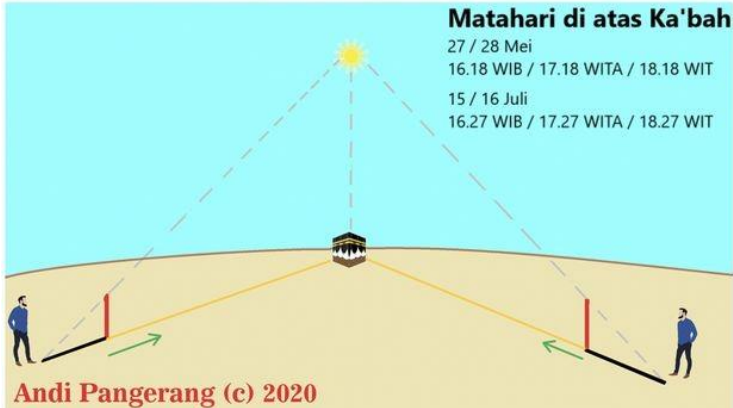

$$\begin{aligned} \text{KWD} &= (105 - 98^\circ 38'): 15 \\ &= 0,4244444444 (00^j 25^m 28^d) \end{aligned}$$

$$\begin{aligned} \text{SF} &= \text{atn} (1: (\tan 67^\circ 15' \times \sin 3^\circ 38')) \\ &= 81,40631694 (81^\circ 24' 22,74) \end{aligned}$$

Maka: terjadinya bayang kiblat di Kota Medan pada tanggal 27 Juli 2026 adalah pukul **15^j 37^m WIB**

3. Fenomena Matahari Melintas Ka'bah

Fenomena matahari melintas di atas Ka'bah atau *istiwa a'zam* atau disebut juga dengan *rasd al-qiblah* adalah peristiwa astronomis saat posisi matahari berada tepat di atas Ka'bah atau ketika matahari berdeklinasi $21^{\circ} 25'$ yaitu sama dengan lintang Ka'bah (21°25'). Fenomena ini terjadi akibat gerak semu tahunan matahari yang hanya terjadi di daerah yang memiliki lintang tidak lebih dari $23,5^{\circ}$ LU dan $23,5^{\circ}$ LS. Dalam rentang ini matahari akan menyapu (menyinari) daerah-daerah yang memiliki Lintang antara $23,5^{\circ}$ LU dan $23,5^{\circ}$ LS.

Posisi matahari tepat berada di atas Ka'bah terjadi apabila deklinasi (δ) matahari sama dengan lintang (φ) Ka'bah atau Mekkah. Maka ketika itu matahari akan berkulminasi di atas Ka'bah dan arah terjadinya bayang matahari terhadap suatu benda lurus merupakan arah kiblat. Momen ini terjadi dua kali dalam setahun, yaitu tanggal 28 Mei pukul 12.18 (waktu Mekkah) atau 16:18 (WIB) dan tanggal 16 Juli pukul 12.27 (waktu Mekkah) atau 16:27 (WIB).