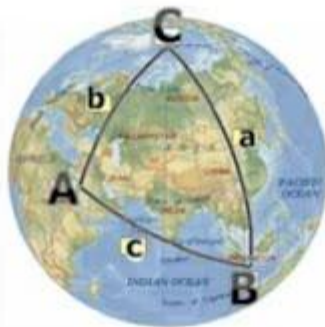

1. Menggunakan Ilmu Ukur Segi Tiga Bola

Ilmu ukur segi tiga bola atau disebut juga dengan Trigonometri adalah ilmu pengukur jarak sudut suatu benda. Ilmu ini mulai diterapkan dalam Islam sejak masa Al-Khawarizmi (w. 387/997) melalui karya monumentalnya "*Al-Jabr wa al-Muqabalah*". Ilmu ini tidak hanya berguna dalam menentukan arah kiblat namun berguna dalam banyak hal khususnya yang berkaitan dengan ibadah umat Islam seperti perhitungan awal bulan dan waktu salat.

Pengukuran arah kiblat dari dua wilayah yang berbeda tidak bisa dilakukan dengan menarik garis lurus. Dengan bantuan ilmu ukur segi tiga bola posisi Ka'bah yang berada di kota mulia Mekkah dapat dihitung dengan terlebih dahulu diketahui data astronomis wilayah yang akan di cari, data astronomis Kota Mekkah dan posisi Kutub Utara. Berikutnya dapat dilakukan dengan mengoperasionalkan rumus berikut.