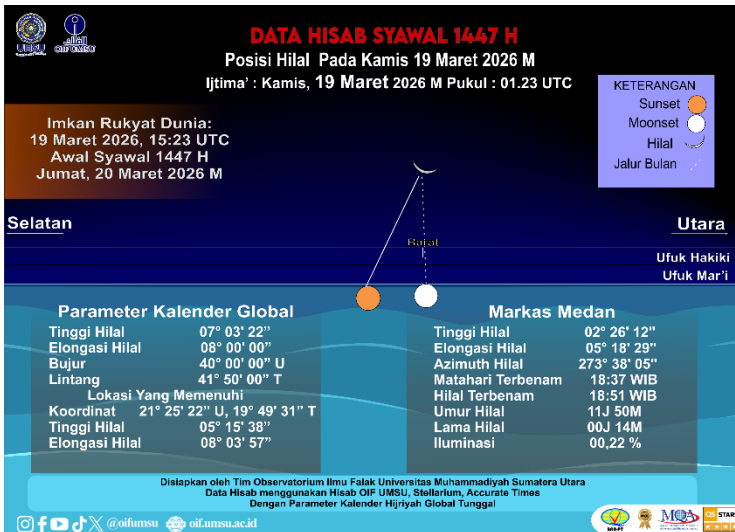

Maka keesokan harinya adalah 1 Syawal 1447 H menurut Muhammadiyah.

KHGT merupakan kelanjutan dari tajdid dengan ijtihad penggunaan hisab hakiki dalam Muhammadiyah yang telah berlangsung lama.

4. Gerhana