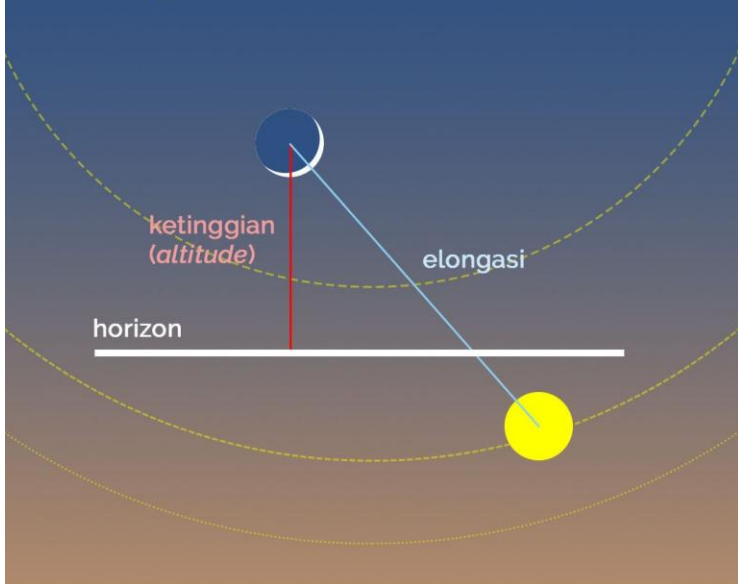

Skema Ketinggian dan Elongasi

Muharram s.d. Zulhijjah 1447-1448 H

Markas :

A. Medan, OIF UMSU
(03° 34' 44" LU & 98° 43' 17" BT)

Syakban

Konjungsi: 19 Januari 2026 Pukul 02:51 WIB

Hari ke	Tanggal	Sunset	Moonset	Alt. bulan	Azimuth	Keadaan
28	18 Jan	18:33	18:14	-05° 15' 04"	245° 20' 48"	Dibawah
29	19 Jan	18:34	19:05	06° 07' 02"	248° 05' 33"	Wujud
1	20 Jan	18:34	19:54	17° 26' 53"	251° 13' 35"	Wujud
2	21 Jan	18:34	20:42	29° 01' 50"	254° 59' 59"	Wujud
3	22 Feb	18:35	21:28	40° 40' 35"	259° 57' 53"	Wujud

Ramadan

Konjungsi: 17 Februari 2026 Pukul 19:01 WIB

Hari ke	Tanggal	Sunset	Moonset	Alt. bulan	Azimuth	Keadaan
27	15 Feb	18:40	16:57	-23° 42' 38"	247° 00' 13"	Dibawah
28	16 Feb	18:40	17:47	-12° 55' 06"	252° 11' 14"	Dibawah
29	17 Feb	18:40	18:36	-01° 47' 29"	257° 11' 35"	Dibawah
30	18 Mar	18:40	19:23	09° 35' 19"	262° 21' 53"	Wujud
1	19 Mar	18:40	20:11	21° 06' 40"	268° 05' 30"	Wujud

Syawal

Konjungsi: 19 Maret 2026 Pukul 08:23 WIB

Hari ke	Tanggal	Sunset	Moonset	Alt. bulan	Azimuth	Keadaan
27	17 Mar	18:37	17:14	-20° 32' 41"	261° 32' 06"	Dibawah
28	18 Mar	18:36	18:02	-09° 12' 55"	267° 40' 54"	Dibawah
29	19 Mar	18:36	18:51	02° 31' 11"	273° 37' 43"	Wujud
1	20 Mar	18:36	19:41	14° 29' 47"	279° 48' 36"	Wujud
2	21 Apr	18:36	20:34	26° 30' 16"	286° 45' 11"	Wujud

Zulkaidah

Konjungsi: 17 April 2026 Pukul 18:51 WIB

Hari ke	Tanggal	Sunset	Moonset	Alt. bulan	Azimuth	Keadaan
27	15 Apr	18:31	16:38	-28° 01' 46"	273° 01' 48"	Dibawah
28	16 Apr	18:31	17:28	-15° 54' 45"	278° 57' 54"	dibawah
29	17 Apr	18:31	18:21	-03° 16' 36"	284° 18' 27"	dibawah
30	18 Apr	18:31	19:18	09° 41' 12"	289° 31' 35"	Wujud
1	19 Apr	18:31	20:19	22° 45' 41"	295° 05' 19"	Wujud