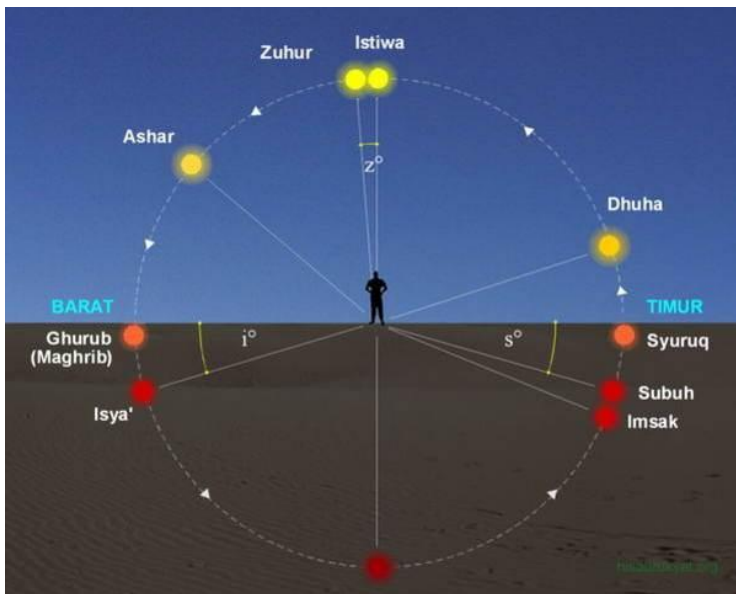

(astronomical twilight). Pada saat itu matahari berkedudukan 18° di bawah ufuk (horizon) sebelah barat atau bila jarak zenit matahari = 108° .

Waktu Subuh adalah sejak terbit fajar sadik sampai waktu terbit matahari. Fajar sadik dalam falak ilmi difahami sebagai awal astronomical twilight (fajar astronomi), cahaya ini mulai muncul di ufuk timur menjelang terbit matahari pada saat matahari berada sekitar 18° di bawah ufuk (atau jarak zenit matahari = 108°).

Langkah-langkah Hisab Awal Waktu Salat

Secara umum perhitungan awal waktu salat itu melalui empat langkah, yaitu penyediaan data, penyediaan rumus-rumus, pemrosesan data